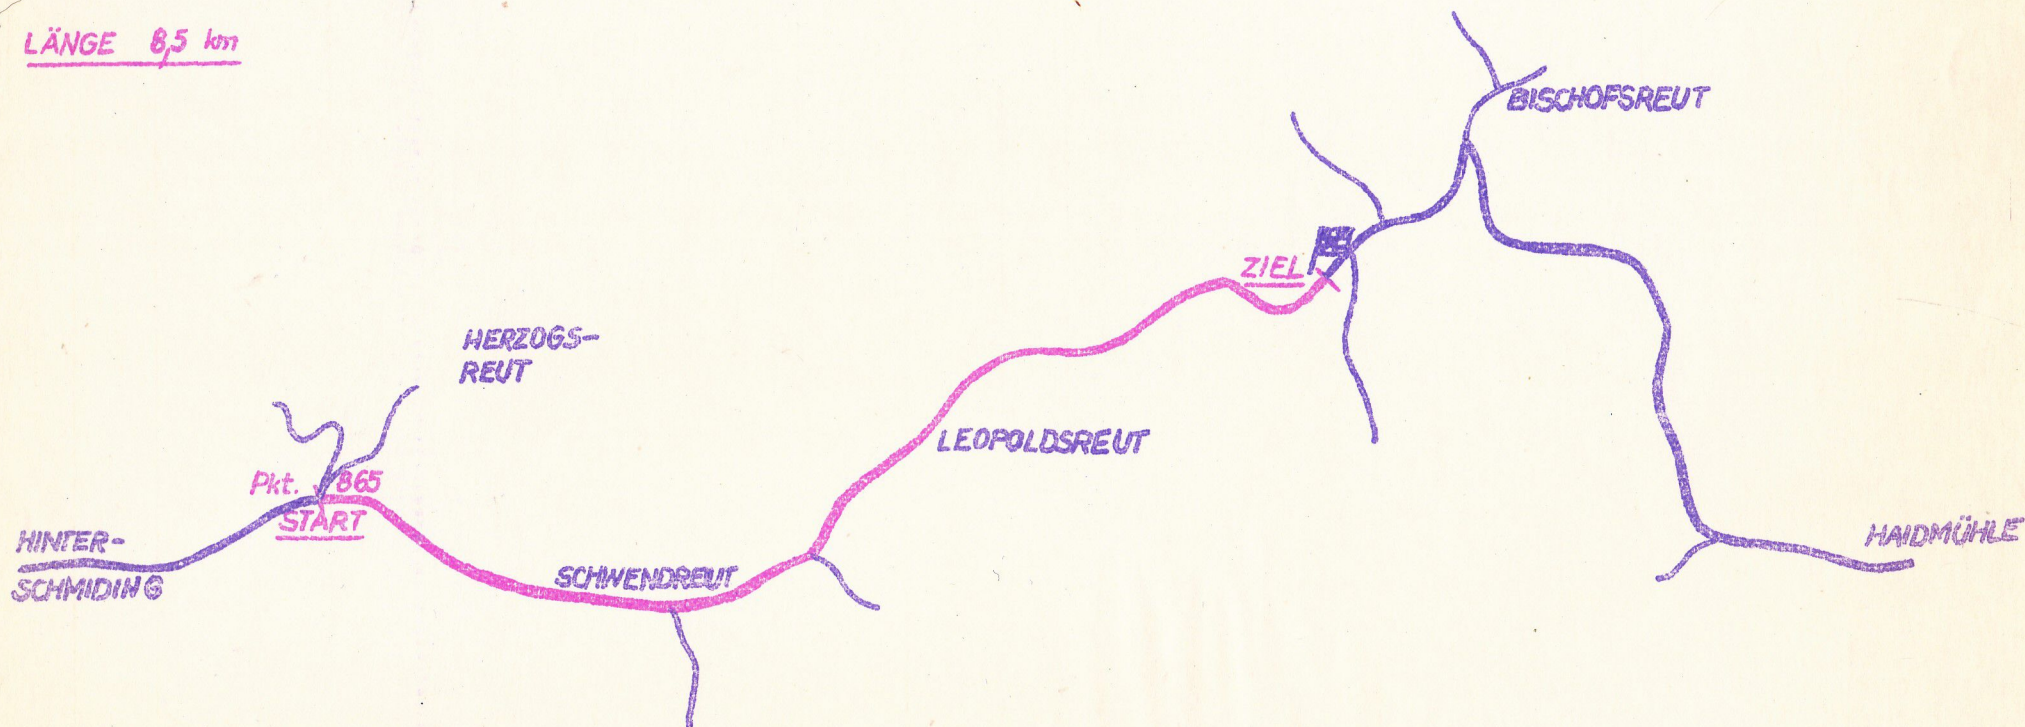

INTERNATIONALE 3-STÄDTE-RALLYE

MÜNCHEN-WIEN-BUDAPEST 1971

Maßstab 1:50 000

SPRINTETAPPE BISCHOFREUT

LÄNGE 8,5 km

ADAC-GAU SÜDBAYERN
SPORTABTEILUNG